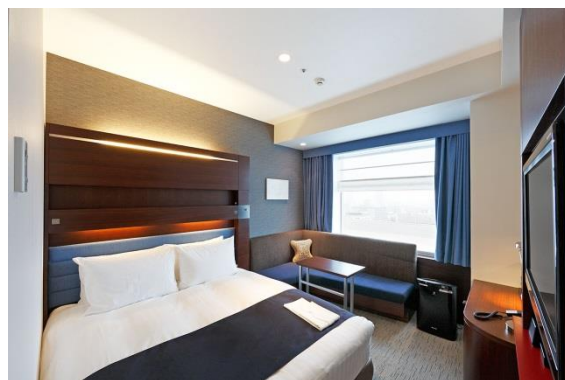

『【クリスマスプラン】 Sweet Christmas 』

特典1

コージープリンセスセット(銀座コージーコーナーのミニケーキ/1人1つ)

特典2

スパークリングワイン(ハーフボトル/1部屋1本)

特典3

チェックアウト12:00

●宿泊施設名	ロッテシティホテル錦糸町 (東京都墨田区錦糸4-6-1)
●宿泊プラン名	【クリスマスプラン】 Sweet Christmas
●ご宿泊日	2017年12月15日(金) ~ 12月25日(月)
●お部屋タイプ	(禁煙)ワイドシングル(17.8平米/トレインビュー) (禁煙)キングダブル(19.4平米/トレインビュー) (禁煙)シティダブル(17.8平米/14階以上の客室確約/トレインビュー)
●価格(税・サービス料込み)	6,190円~12,950円(1室2名でご利用、1名様あたり)
●ホームページ	http://lottecityhotel.jp/
●注意事項	～添い寝のお子様について～ ベッド1台につき、お一人様まで添い寝が可能です。(未就学児のみ) ～東京都宿泊税について～ ご料金に東京都宿泊税は含まれていません。 お一人様あたり10,000円以上15,000円未満=100円、15,000円以上=200円