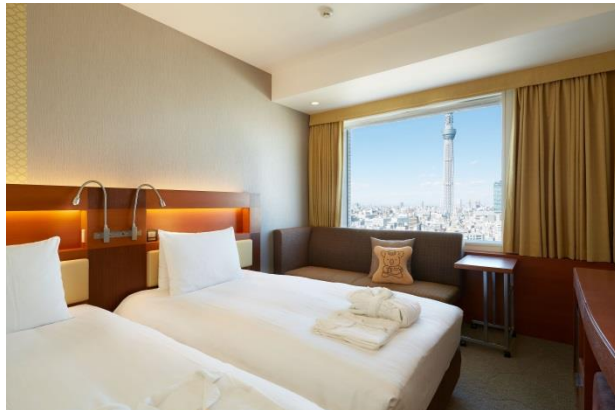

社名の由来である
“若きウェルテルの悩み”のヒロイン
「シャルロッテ」

株式会社ロッテ
2018年5月11日

ロッテシティホテル錦糸町

大人気！朝食連動企画 ミートフェアつき宿泊プラン

ロッテシティホテル錦糸町では、6月9日(土)から6月22日(金)まで、昨年大好評だった朝食のミートフェアが復活します。うとうしい梅雨の時期に朝からお肉をいっぱい食べて、元気な一日を過ごしていただけるようお客様を応援いたします。ぜひこの機会にご利用ください。

特典1

お肉たっぷりミートフェア開催中のシャルロッテで和洋食ビュッフェの朝食

特典2

レイトチェックアウト
12時までお部屋でゆっくりお過ごしください(通常 11時チェックアウト)

●宿泊施設名	ロッテシティホテル錦糸町 (東京都墨田区錦糸4-6-1)
●宿泊プラン名	【ミートフェアつき宿泊プラン】
●ご宿泊日	2018年6月9日(土) ~ 6月22日(金)
●お部屋タイプ	全9タイプ
●価格 (税・サービス料込み)	12,150円～26,730円 (1室1名様あたり)
●ホームページ	http://lottecityhotel.jp/
●注意事項	～東京都ホテル税について～ ご料金に東京都ホテル税は含まれていません。 お一人様あたり10,000円以上15,000円未満=100円、15,000円以上=200円