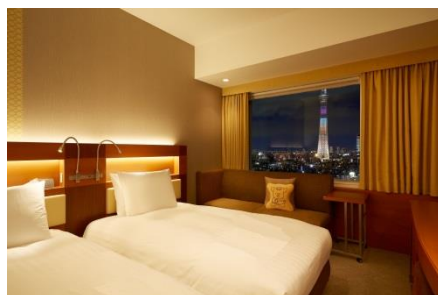

<参考> バレンタインフェア朝食付宿泊プラン

特典1

バレンタインショコラモーニング開催中のシャルロッセにて和洋食ビュッフェの朝食

特典2

レイトチェックアウト(12:00までお部屋でゆっくりお過ごしいただけます)

●宿泊施設名	ロッセシティホテル錦糸町 (東京都墨田区錦糸4-6-1)
●宿泊プラン名	【朝食連動企画】期間限定！バレンタインフェア朝食付き宿泊プラン
●ご宿泊対象日	2020年1月31日(金)～2月14日(金)
●お部屋タイプ	全14タイプ
●価格 (税・サービス料込み)	7,425円 ～ 26,715円 (1室1名様あたり)
●チェックイン・チェックアウト	チェックイン 15:00-24:00 チェックアウト 12:00
●プランURL	https://advance.reservation.jp/lottecityhotel/stay_pc/rsv/detail_plan_calendar.aspx?lang=ja-JP&hi_id=1&smp_id=326
●予約方法	予約専用電話番号 0120-610-555 にお電話でお申し込みください。
●注意事項	～東京都ホテル税について～ 料金に東京都ホテル税は含まれていません。 お一人様あたり10,000円以上15,000円未満＝100円、15,000円以上＝200円

「ロッセシティホテル錦糸町」の特長

- 北側のツインルーム(58室)は窓いっぱい東京スカイツリーライトアップを独り占め！
- 話題のキャラクタールーム「コアラのマーチルーム」(全4室)はかわいらしいコアラでいっぱい！
- シモンズ製のベッドを全室に完備。モーニングチョコの全室サービス！
- スカイツリーシャトル(バス)運行により、錦糸町駅から東京ディズニーランドまで約45分と便利！

名称 ロッセシティホテル錦糸町
所在地 東京都墨田区錦糸4-6-1
TEL:03-5619-1066 FAX:03-3624-6035
※JR「錦糸町」駅北口 徒歩1分
※東京メトロ半蔵門線「錦糸町」駅直結5番出口
予約TEL 0120-610-555
URL <http://lottecityhotel.jp>
客室数 213室
客室タイプ 全14タイプ