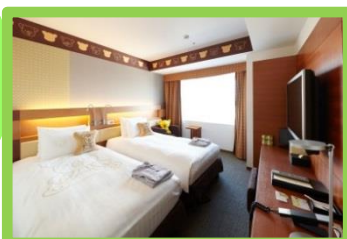

「ロッセシティホテル錦糸町」の特長

- 北側のツインルーム(58室)は窓いっぱい東京スカイツリーライトアップを独り占め！
- 話題のキャラクタールーム「コアラのマーチルーム」(全4室)はかわいらしいコアラでいっぱい！
- シモンズ製のベッドを全室に完備。モーニングチョコの全室サービス！
- スカイツリーシャトル(バス)運行により、錦糸町駅から東京ディズニーランドまで約45分と便利！

名称 ロッセシティホテル錦糸町
所在地 東京都墨田区錦糸4-6-1
TEL:03-5619-1066 FAX:03-3624-6035
※JR「錦糸町」駅北口 徒歩1分
※東京メトロ半蔵門線「錦糸町」駅直結5番出口
予約TEL 0120-610-555
URL <http://lottecityhotel.jp>
客室数 213室
客室タイプ 全14タイプ

キャラクタールーム

ロッセ大人気のお菓子「コアラのマーチ」のキャラクターとコラボレーションした、ファミリーに大人気のお部屋です。(全4室)

マーチくん

ワルツちゃん

©ロッセ／コアラのマーチプロジェクト