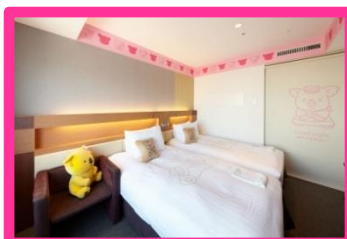

レイトチェックアウト(12:00までお部屋でゆっくりお過ごしいただけます)

| | |
|-----------------|---|
| ●宿泊施設名 | ロッセシティホテル錦糸町 (東京都墨田区錦糸4-6-1) |
| ●宿泊プラン名 | 【朝食連動企画】期間限定！バレンタインフェア朝食付き宿泊プラン |
| ●ご宿泊対象日 | 2020年1月31日(金)～2月14日(金) |
| ●お部屋タイプ | 全14タイプ |
| ●価格 (税・サービス料込み) | 7,425円 ～ 26,715円 (1室1名様あたり) |
| ●チェックイン・チェックアウト | チェックイン 15:00-24:00 チェックアウト 12:00 |
| ●プランURL | https://advance.reservation.jp/lottecityhotel/stay_pc/rsv/detail_plan_calendar.aspx?lang=ja-JP&hi_id=1&smp_id=326 |
| ●予約方法 | 予約専用電話番号 0120-610-555 にお電話でお申し込みください。 |
| ●注意事項 | ～東京都ホテル税について～ 料金に東京都ホテル税は含まれていません。 お一人様あたり10,000円以上15,000円未満＝100円、15,000円以上＝200円 |

「ロッセシティホテル錦糸町」の特長

- 北側のツインルーム(58室)は窓いっぱい東京スカイツリーライトアップを独り占め！
- 話題のキャラクタールーム「コアラのマーチルーム」(全4室)はかわいらしいコアラでいっぱい！
- シモンズ製のベッドを全室に完備。モーニングチョコの全室サービス！
- スカイツリーシャトル(バス)運行により、錦糸町駅から東京ディズニーランドまで約45分と便利！

名称 ロッセシティホテル錦糸町
所在地 東京都墨田区錦糸4-6-1
TEL:03-5619-1066 FAX:03-3624-6035
※JR「錦糸町」駅北口 徒歩1分
※東京メトロ半蔵門線「錦糸町」駅直結5番出口
予約TEL 0120-610-555
URL <http://lottecityhotel.jp>
客室数 213室
客室タイプ 全14タイプ

キャラクタールーム

ロッセ大人気のお菓子「コアラのマーチ」のキャラクターとコラボレーションした、ファミリーに大人気のお部屋です。(全4室)

マーチくん

ワルツちゃん

©ロッセ／コアラのマーチプロジェクト