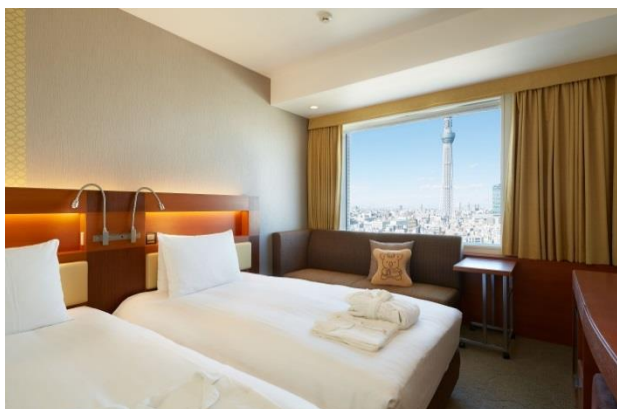

※昨年のプランのイメージ

●宿泊施設名	ロッテシティホテル錦糸町 (東京都墨田区錦糸4-6-1)
●宿泊プラン名	LOTTE春のお菓子詰め合わせ付 ～美味しさ、ぎゅぎゅっとプラン～
●ご宿泊日	2020年3月24日(火) ～ 6月30日(火)
●お部屋タイプ	全14タイプ
●価格(税・サービス料込み)	6,575円～14,315円(2名様1室利用時の1名様料金)
●ホームページ	<a href="https://advance.reservation.jp/lottecityhotel/stay_pc/rsv/detail_plan_calendar.aspx?lang=ja-JP&amp;hi_id=1&amp;smp_id=352">https://advance.reservation.jp/lottecityhotel/stay_pc/rsv/detail_plan_calendar.aspx?lang=ja-JP&amp;hi_id=1&amp;smp_id=352</a>
●注意事項	～東京都ホテル税について～ ご料金に東京都ホテル税は含まれていません。 お一人様あたり10,000円以上15,000円未満=100円、15,000円以上=200円