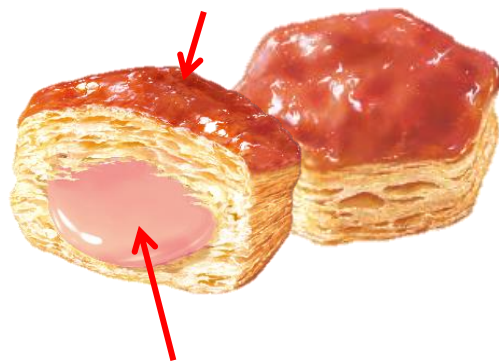

## 『パイの実<苺のプレミアムタルト>』

2020年12月8日(火)より全国で発売

株式会社ロッテは「パイの実」から、「ひとくちスイーツパイ」シリーズ第5弾として、12月8日(火)に『パイの実<苺のプレミアムタルト>』を発売いたします。今回は、サクサクの香ばしいパイに福岡県産あまおう苺の果汁を使用したチョコレートをとじこめた、特別な「ひとくちスイーツパイ」の登場です。あまおう苺の甘味と酸味がお口の中いっぱいひろがります。ぜひ、最後までごゆっくりとお楽しみください。

見た目もかわいらしい、  
表面が赤いパイ

64層のサクサクパイ

「福岡県産あまおう苺果汁」  
使用のチョコレート

### 商品特長

- サクサクの香ばしいパイに福岡県産あまおう苺の果汁を使用したチョコレートをとじこめた、「ひとくちスイーツパイ」。
- あまおう苺の甘味と酸味がお口の中いっぱいひろがります。
- 本格的な「苺のタルト」の味わいに仕上げた、新作パイの実です。

●商品名	パイの実<苺のプレミアムタルト>
●発売日	2020年12月8日(火)
●発売地区	全国
●内容量	69g
●価格	オープン価格(想定小売価格 180円前後(税抜))