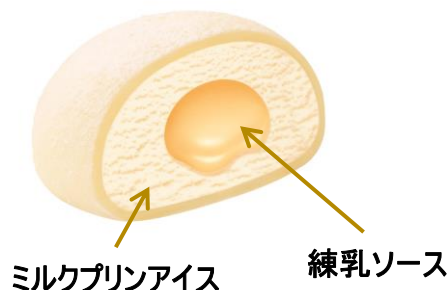

社名の由来である
“若きウェルテルの悩み”のヒロイン
「シャルロッテ」

株式会社ロッテ
2021年1月18日(月)

アイス

ミルクプリンの味わいを楽しむ雪見だいふくが新登場！

雪見だいふく北海道ミルクプリン

2021年1月25日(月)全国で発売

株式会社ロッテは、「雪見だいふく」ブランドから、「雪見だいふく北海道ミルクプリン」を1月25日(月)に発売いたします。練乳ソースをミルクプリンアイスで包んだ北海道産乳原料にこだわったミルクプリン味の雪見だいふくです。ぜひお試しください♪

■商品特長

1. とろっと甘い練乳ソースを、ココのあるミルクプリンアイスで包みこみました。
2. 全ての乳原料を北海道産にこだわったクリーミーな味わいが楽しめる雪見だいふくです。
3. パッケージのあけくちの絵柄は2種類あります。
4. この商品は特別な気分を味わってもらえるように、いつもとは違うゴールドフォークが入っています。

あけくちの絵柄は2種類

●商品名	雪見だいふく北海道ミルクプリン
●発売日	2021年1月25日(月)
●発売地区	全国
●種類別名称	アイスミルク
●内容量	94ml(47ml×2個)
●価格	希望小売価格 180円(税抜)