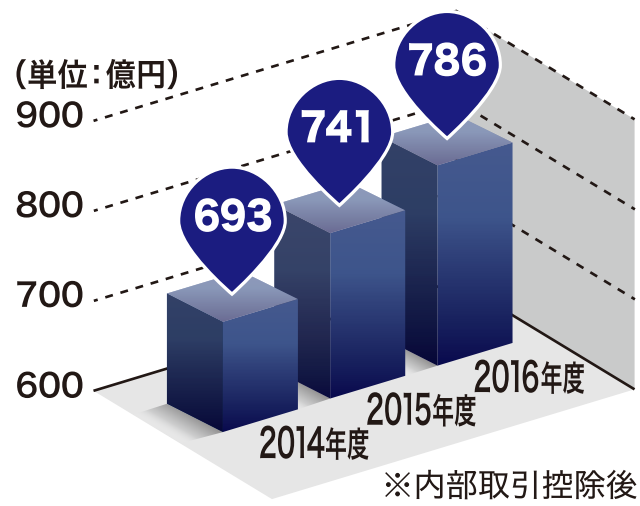

■日本ロッテグループ業績

■日本ロッテグループ売上高

■日本ロッテグループ海外進出国及び地域

■カテゴリー別 売上高 菓子カテゴリー

アイスクリームカテゴリー

■菓子カテゴリー内売上高 (うちチョコレート)

(うちガム・キャンディ)

(うちビスケット・焼菓子)