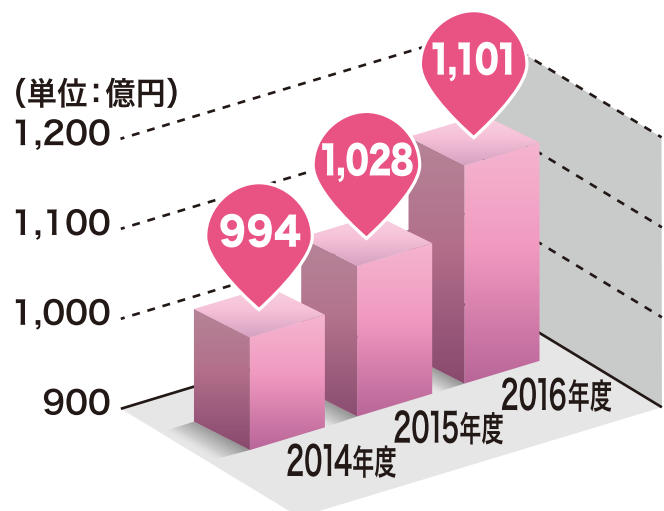

■日本ロッテグループ業績

■日本ロッテグループ売上高

■日本ロッテグループ海外進出国及び地域

■カテゴリー別 売上高 菓子カテゴリー

アイスクリームカテゴリー

■菓子カテゴリー内売上高 (うちチョコレート)

(うちガム・キャンディ)

(うちビスケット・焼菓子)