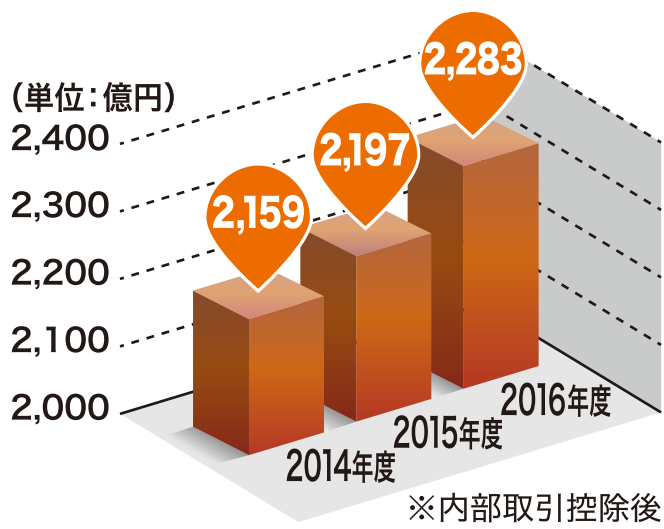

■日本ロッテグループ業績

■日本ロッテグループ売上高

■日本ロッテグループ海外進出国及び地域

■カテゴリー別 売上高 菓子カテゴリー

アイスクリームカテゴリー

■菓子カテゴリー内売上高 (うちチョコレート)

(うちガム・キャンディ)

(うちビスケット・焼菓子)