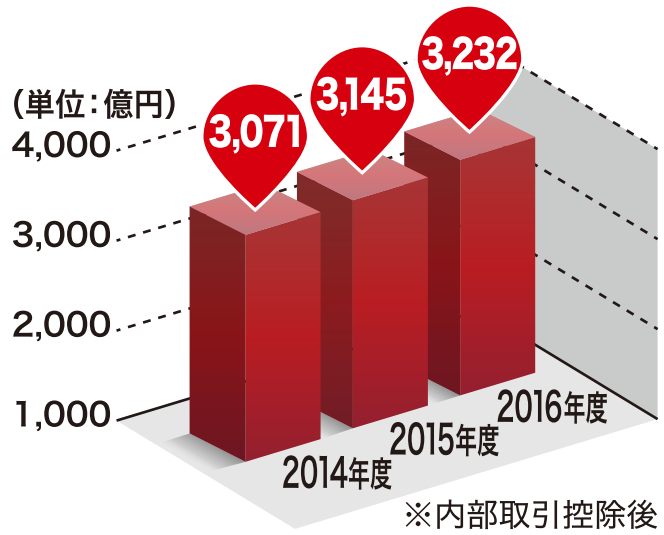

■日本ロッテグループ業績

■日本ロッテグループ売上高

■日本ロッテグループ海外進出国及び地域

■カテゴリー別 売上高 菓子カテゴリー

アイスクリームカテゴリー

■菓子カテゴリー内売上高 (うちチョコレート)

(うちガム・キャンディ)

(うちビスケット・焼菓子)