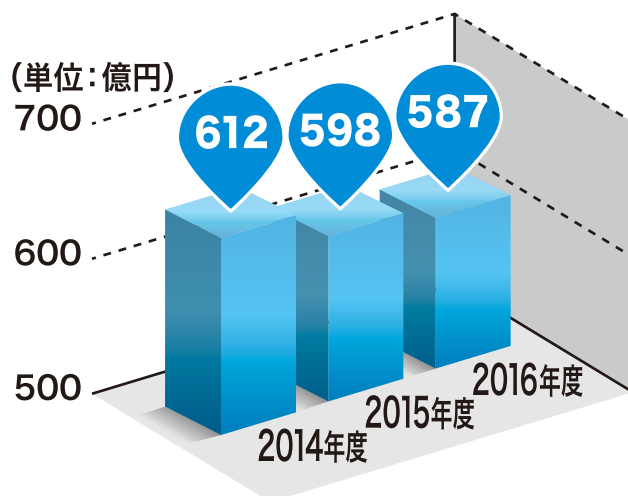

■日本ロッテグループ業績

■日本ロッテグループ売上高

■日本ロッテグループ海外進出国及び地域

■カテゴリー別 売上高 菓子カテゴリー

アイスクリームカテゴリー

■菓子カテゴリー内売上高 (うちチョコレート)

(うちガム・キャンディ)

(うちビスケット・焼菓子)